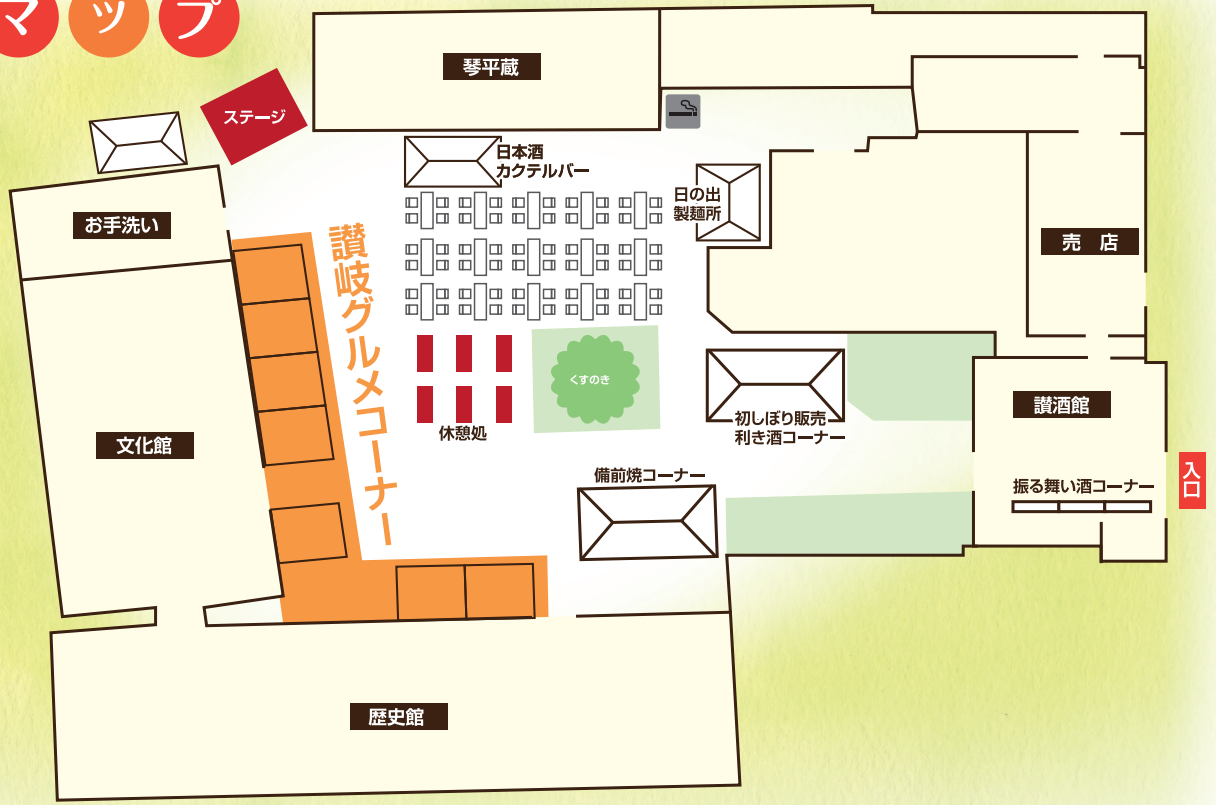

# 会場マップ

# イベントスケジュール

22日(土)		23日(日)	
9:30	オープニング・鏡開き	おいでまいキャラバン隊	9:30
10:00	おいでまいキャラバン隊	出店ブース紹介	10:00
10:30	出店ブース紹介	夢幻の会	10:30
11:00	こんぴら船々おどり	初しぼりPR・〇×クイズ	11:00
11:30	獅子舞演武	獅子舞演武	11:30
12:00	初しぼりPR・〇×クイズ	おいでまいキャラバン隊	12:00
12:30	少林寺拳法演武	少林寺拳法演武	12:30
13:00	出店ブース紹介	出店ブース紹介	13:00
13:30	こんぴら船々おどり	夢幻の会	13:30
14:00	おいでまいキャラバン隊	おいでまいキャラバン隊	14:00
14:30	初しぼりPR・〇×クイズ	初しぼりPR・〇×クイズ	14:30
15:00	獅子舞演武	獅子舞演武	15:00
15:30			15:30